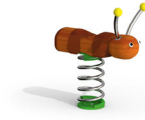

Lieferumfang: Federspielgerät alva swing - Biene

Artikelnummer: 513013601

Name	Menge	Einheit
Baugruppe alva swing	1,00	Stk