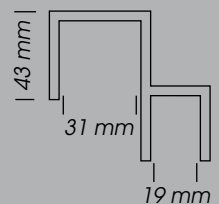

ANWENDUNGSBEREICHE

- Paddocks/Auenanlagen

Die Paddockbegrenzungen werden einfach in vorhandene Zaunsysteme eingehangt.